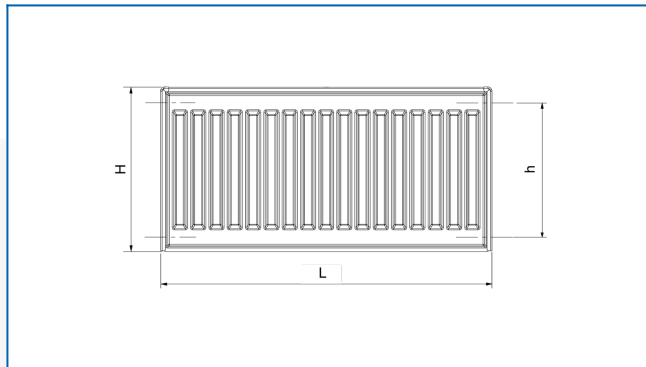

## Въведени филтри

**Размери :** Ширина: от 400 до 3000 mm | Височина: от 200 до 900 mm

**Топлинна мощност:**  $t_1$ : 75 °C |  $t_2$ : 65 °C |  $t_i$ : 20 °C |  $\Delta t$ : 50 °C

## Списък на вариантите

В случай на поръчка на цветна версия моля пояснете кода на избрания цвят в забележка. Кодът на цвета не е част от кода на артикула.

Размер (в × д × дълб;)	Топлинна мощност	Тип	Цвят	Код за поръчка
300 × 500 × 47 mm	165 ват	10	Основен бял	10030050-50-0010
300 × 600 × 47 mm	198 ват	10	Основен бял	10030060-50-0010
400 × 500 × 47 mm	212 ват	10	Основен бял	10040050-50-0010
400 × 600 × 47 mm	254 ват	10	Основен бял	10040060-50-0010
500 × 400 × 47 mm	206 ват	10	Основен бял	10050040-50-0010
500 × 500 × 47 mm	257 ват	10	Основен бял	10050050-50-0010
500 × 600 × 47 mm	308 ват	10	Основен бял	10050060-50-0010
500 × 700 × 47 mm	360 ват	10	Основен бял	10050070-50-0010